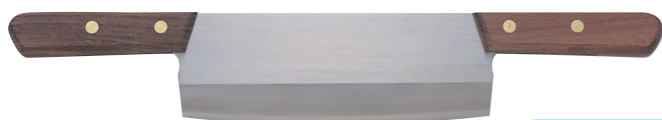

【地方別】収穫用包丁

関東全域

品番	品名	規格	JANコード
350001	昇龍の鋼 ネギ切包丁	300mm	918204

手打・鍛造品の為、最初の鋭い切れ味が長く続きます。

地域性無し

品番	品名	規格	JANコード
350002	昇龍の鋼 両手式餅切包丁磨き	200mm刃 一丁箱入	918211

体重をかけながら、無理なく餅を切れる専用包丁です。

地域性無し

品番	品名	規格	JANコード
350003	昇龍の鋼 野菜収穫用包丁	150mm 赤柄付 V箱入	918228

手打・鍛造品なので、丈夫で軽く、切れ味が永く持ちます。

地域性無し

品番	品名	規格	JANコード
350005	昇龍の鋼 ステンゴールド収穫包丁	朴柄付 V箱入	918242

錆に強く、永く切れるゴールド鋼を使用した収穫用包丁です。

地域性無し

品番	品名	規格	JANコード
148001	ステン収穫包丁軽量型 全鋼	刃渡り130mm 全鋼 25mm	933160

ステンレス鋼使用で錆びづらい普及品です。

【地方別】その他

品番	品名	JANコード
313011	オールステン万能カッター	4951572007248

●サイズ：たて450mm よこ240mm たかさ50mm
●刃渡り：270mm
●材質：刃部/ステンレス刃物鋼 柄/ブナ 台/スプルス

品番	品名	JANコード
313012	ステンカキ餅切機	4951572007255

●サイズ：たて120mm よこ220mm たかさ60mm
●木台サイズ：たて410mm よこ90mm たかさ21mm
●刃渡り：115mm
●材質：刃部/ステンレス刃物鋼 柄/ブナ 台/スプルス