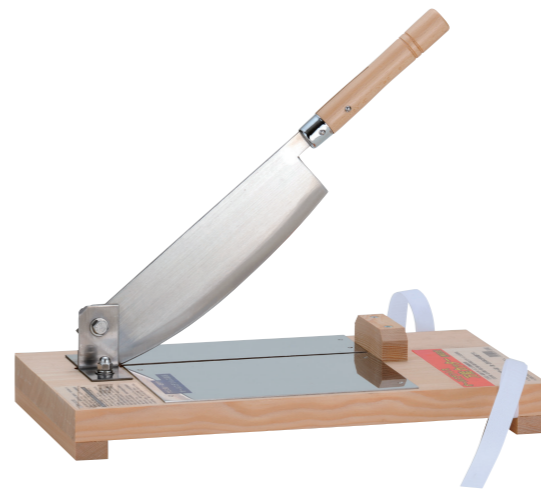

【地方別】収穫用包丁

関東全域

品番	品名	規格	JANコード
350001	昇龍の鋼 ネギ切包丁	300mm	918204

手打・鍛造品の為、最初の鋭い切れ味が長く続きます。

地域性無し

品番	品名	規格	JANコード
350002	昇龍の鋼 両手式餅切包丁磨き	200mm刃 一丁箱入	918211

体重をかけながら、無理なく餅を切れる専用包丁です。

地域性無し

品番	品名	規格	JANコード
350003	昇龍の鋼 野菜収穫用包丁	150mm 赤柄付 V箱入	918228

手打・鍛造品なので、丈夫で軽く、切れ味が永く持ちます。

地域性無し

品番	品名	規格	JANコード
350005	昇龍の鋼 ステンゴールド収穫包丁	朴柄付 V箱入	918242

錆に強く、永く切れるゴールド鋼を使用した収穫用包丁です。

地域性無し

品番	品名	規格	JANコード
148001	ステン収穫包丁軽量型 全鋼	刃渡り130mm 全鋼 25mm	933160

ステンレス鋼使用で錆びづらい普及品です。

【地方別】その他

品番	品名	JANコード
313011	オールステン万能カッター	4951572007248

●サイズ：たて450mm よこ240mm たかさ50mm
●刃渡り：270mm
●材質：刃部/ステンレス刃物鋼 柄/ブナ 台/スプルス

品番	品名	JANコード
313012	ステンカキ餅切機	4951572007255

●サイズ：たて120mm よこ220mm たかさ60mm
●木台サイズ：たて410mm よこ90mm たかさ21mm
●刃渡り：115mm
●材質：刃部/ステンレス刃物鋼 柄/ブナ 台/スプルス